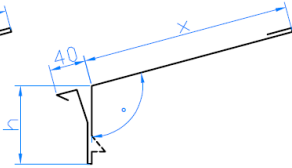

Scharblech

- einseitig 5cm ausgeklinkt zum zusammenstecken
- mit 25mm Liegefalz

schwäbisches Scharblech

- einseitig 5cm ausgeklinkt zum zusammenstecken

Kaplarstopp Scharblech

- einseitig 5cm ausgeklinkt zum zusammenstecken

Gesamtlänge:
Länge min.:
Länge max.:

Gewünschtes Produkt bitte mit einem Kreuz markieren

Pos.	h in mm	x in mm	Winkel

Gesamtlänge:
Länge min.:
Länge max.: