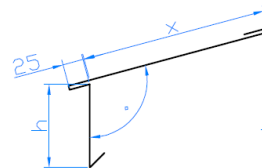

Scharblech

- einseitig 5cm ausgeklinkt zum zusammenstecken
- mit 25mm Liegefalz

schwäbisches Scharblech

- einseitig 5cm ausgeklinkt zum zusammenstecken

- einseitig 5cm ausgeklinkt zum zusammenstecken

Gesamtlänge:
Länge min.:
Länge max.:

Gewünschtes Produkt bitte mit einem Kreuz markieren

Pos.	h in mm	x in mm	Winkel

Gesamtlänge:
Länge min.:
Länge max.: