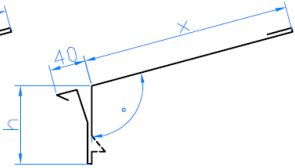

Kaplarstopp Scharblech

- einseitig 5cm ausgeklinkt zum zusammenstecken

Scharblech

- einseitig 5cm ausgeklinkt zum zusammenstecken
- mit 25mm Liegefalz

Gesamtlänge:
 Länge min.:
 Länge max.:

Gewünschtes Produkt bitte mit einem Kreuz markieren

Pos.	h in mm	x in mm	Winkel

Gesamtlänge:
 Länge min.:
 Länge max.: