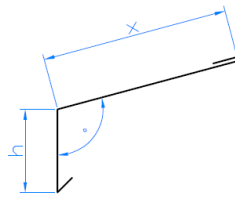

Scharblech