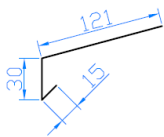

Tropfblech