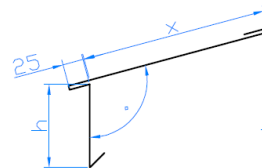

Scharblech

schwäbisches Scharblech

- einseitig 5cm ausgeklinkt zum zusammenstecken